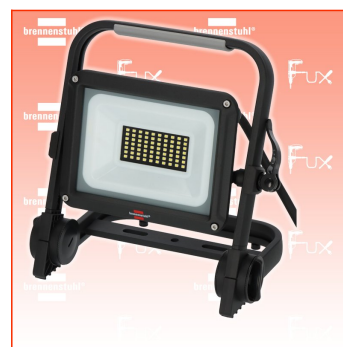

### Beschreibung

Der mobile LED Strahler JARO 4062 M ist ein extrem energieeffizienter LED-Baustrahler mit 30W Leistung, der höchsten Ansprüchen gerecht wird. Durch die Schutzart IP65 (staubdicht und strahlwassergeschützt) eignet er sich perfekt für den Einsatz im Außenbereich - beispielsweise auf Baustellen oder auch für diverse Heim- und Handwerkerarbeiten, die rund ums Haus statt finden. Der mobile LED Arbeitsstrahler ist mit nur einer Hand stufenlos schwenk- und arretierbar, dank des Schnellspannverschlusses am Gestell. Der LED Baustrahler überzeugt außerdem durch seine extrem flache Bauform und seine Kompaktheit. Die verbauten Everlight SMD-LEDs sorgen für eine außergewöhnlich lange Lebensdauer und ihre spezielle Lichtstreuung für großflächige Ausleuchtung. Zudem überzeugt der LED-Strahler durch folgende Eigenschaften:

- Kabellänge: 5m
- Kabelbezeichnung: H07RN-F 3G1,0
- Leistung: 30W
- Lichtstrom: 3450lm
- Frontscheibe aus Sicherheitsglas
- Farbtemperatur: 6500K
- Schlagfestigkeit: IK08
- Extrem kompakter und leichter LED Bauscheinwerfer mit einer Leistung von 30W eignet sich bestens für den Einsatz im Außenbereich dank der Schutzart IP65 (staubdicht und strahlwassergeschützt)
- LED Baustrahler mit Leichtem und klappbarem Alurahmen, Kunststoff-Schutzecken und Tragegriff - perfekt für die Verwendung auf Baustellen, in Garagen oder Werkstätten
- Energieeffizienter und wartungsfreier LED Arbeitsstrahler mit superhellen Everlight SMD-LEDs, welche einen Lichtstrom von 3450lm erzeugen, verfügt über eine Schnellverriegelung am Gestell - ideal für eine einhändige Arretierung des Strahlers
- Stufenlos schwenkbare LED Arbeitsleuchte mit modernem und robustem Aluminium-Gehäuse sorgt für perfektes Arbeitslicht in jedem Winkel
- Mobiler LED Strahler JARO mit 5m Kabellänge (H07RN-F 3G1.0) und einer Frontscheibe aus Sicherheitsglas