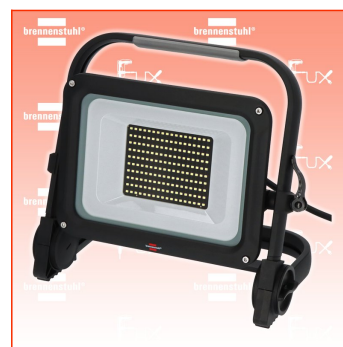

inkl. 8.1% MwSt

Versand CHF 15.00

Beschreibung

Der LED Strahler JARO 14062 M ist ein extrem energieeffizienter LED-Fluter mit 100W Leistung, der höchsten Ansprüchen gerecht wird. Durch die Schutzart IP65 (staubdicht und strahlwassergeschützt) eignet er sich nicht nur für die Ausleuchtung im Innenbereich, sondern idealerweise für den Einsatz in Außenbereichen. Der LED Außenstrahler überzeugt außerdem durch seine extrem flache Bauform und seine Robustheit. Die verbauten Everlight SMD-LEDs sorgen für eine außergewöhnlich lange Lebensdauer und ihre spezielle Lichtstreuung für großflächige Ausleuchtung. Durch die Betätigung des Schalters an der Rückseite können die verschiedenen Lichtstufen 100% - 50% - 25% eingestellt werden, sodass die Lichtstärke an die individuellen Bedürfnisse angepasst werden kann. Zudem überzeugt der LED-Strahler durch folgende Eigenschaften:

- Leistung: 100W
- Lichtstrom: 11500lm
- Schaltstufen: 100% - 50% - 25%
- Frontscheibe aus Sicherheitsglas
- Farbtemperatur: 4000K
- Schlagfestigkeit: IK08
- Extrem kompakter und leichter LED Bauscheinwerfer mit einer Leistung von 100W eignet sich bestens für den Einsatz im Außenbereich dank der Schutzart IP65 (staubdicht und strahlwassergeschützt)
- LED Baustrahler mit Leichtem und klappbarem Alurahmen, Kunststoff-Schutzecken und Tragegriff - perfekt für die Verwendung auf Baustellen, in Garagen oder Werkstätten
- Energieeffizienter und wartungsfreier LED Arbeitsstrahler mit superhellen Everlight SMD-LEDs, welche einen Lichtstrom von 11500lm erzeugen, verfügt über eine Schnellverriegelung am Gestell - ideal für eine einhändige Arretierung des Strahlers
- Stufenlos schwenkbare LED Arbeitsleuchte mit modernem und robustem Aluminium-Gehäuse sorgt für perfektes Arbeitslicht in jedem Winkel - zusätzlich verfügt der Strahler über einen Schalter mit Lichtstufenfunktion 100% - 50% - 25%
- Mobiler LED Strahler JARO mit 5m Kabellänge (H07RN-F 3G1,0) und einer Frontscheibe aus Sicherheitsglas